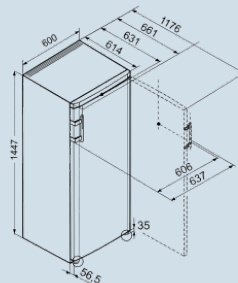

K 3130
Comfort

Super
Cool

Power
Cooling

Advies verkoopprijs € 699

Extra ruimte voor uw verjaardag of een feestje

De Liebherr K 3130 is een zuinige koeler, voorzien van PowerCooling, temperatuurdisplay, verstelbaar flessenrooster en een half deelbaar glasplateau. De deurvakken zijn in hoogte verstelbaar, voorzien van uitneembare gehard glazen bodem en afgestemd op de 2-liter verpakkingen melk of frisdrank.

Temperatuur eenvoudig af te lezen.

LC digitaal temperatuurdisplay

Ook voor extra grote 2 liter verpakkingen.

Comfort deurvakken

Gelijkmatigere temperatuurverdeling.

PowerCooling

Opent bijna vanzelf.

Hevelgreep

Ruimte voor hoge karaffen of verpakkingen.

Deel- en onderschuifbaar glasplateau

Energiezuinige, heldere verlichting.

LED verlichting

Altijd plaats voor grote gezinsflessen.

Flessendraagrooster

Tot 30 kg belastbaar en eenvoudig te reinigen.

GlassLine draagplateaus

Behuizing / Kleur deur
Materiaal deur/deksel
Materiaal zijwanden
Volume koelgedeelte
Energieklasse
Energieverbruik per jaar
Energieverbruik per 24 uur
Energiekosten per jaar
Geluidsniveau
Geluidsniveau klasse
Klimaatklasse

Wit / Wit
Staal
Staal
298 l
F
139 kWh
0,38 kWh
€ 31,-
38 dB(A)
C
SN-T