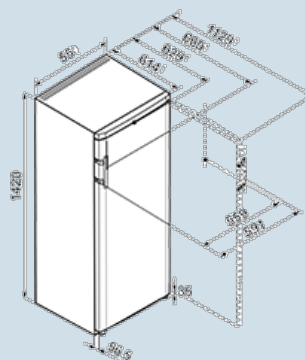

K 2814
Comfort

Advies verkoopprijs € 649

Smaller maar hoger

De Liebherr K 2814 is een koelkast van slechts 55 cm breed. Met inwendig vriesvak, LED verlichting en een in hoogte verstelbaar flessenrooster voor grote gezinsflessen. De deurvakken zijn in hoogte verstelbaar en voorzien van uitneembare gehard glazen bodem.

Ruimte voor hoge karaffen of verpakkingen.

Deel- en onderschuifbaar glasplateau

Energiezuinige, heldere verlichting.

LED verlichting

Eenvoudig te openen.

Stanggreep

Ook voor extra grote 2 liter verpakkingen.

Comfort deurvakken

Altijd plaats voor grote gezinsflessen.

Flessendraagrooster

Tot 30 kg belastbaar en eenvoudig te reinigen.

GlassLine draagplateaus

Behuizing / Kleur deur
Materiaal deur/deksel
Volume koelgedeelte
Volume vriesgedeelte
Energieklasse
Energieverbruik per jaar
Energieverbruik per 24 uur
Energiekosten per jaar
Energie efficiëntie index
Geluidsniveau
Geluidsniveau klasse

Wit / Wit
Staal
230 l
21 l
F
197 kWh
0,539 kWh
€ 43,-
125
38 dB(A)
C