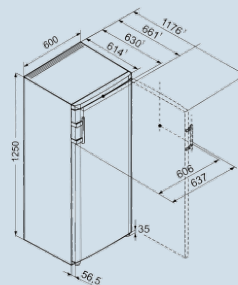

 Wit / Wit
 Staal
 Staal
 249 l
F
 131 kWh
 0,358 kWh
 € 29,-
 38 dB(A)
 C
 SN-T

K 2630
Comfort

Super
Cool

Power
Cooling

Advies verkoopprijs € 599

Afmetingen

Hoogte	125 cm
Breedte	60 cm
Diepte (incl. wandafstand)	63,1 cm
Diepte bij 90° geopende deur	117,8 cm
Breedte bij 90° geopende deur	63,7 cm
Tussenbouwbaar	Ja
Plaatsbaar tegen muur	Ja
Netto gewicht / Bruto gewicht	48,7 kg / 52,9 kg
Hoogte verpakking	1318 mm
Breedte verpakking	617 mm
Diepte verpakking	711 mm