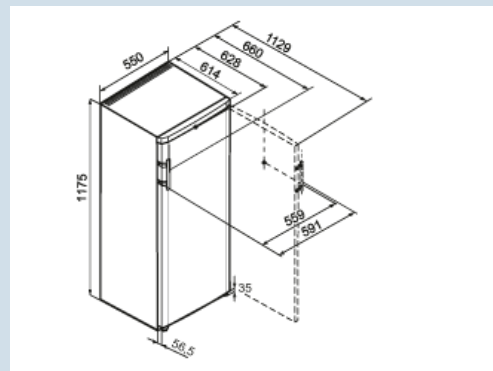

Altijd plaats voor grote gezinsflessen.
Flessendraagrooster

Tot 30 kg belastbaar en eenvoudig te reinigen.
GlassLine draagplateaus

Behuizing / Kleur deur	Wit / Wit
Materiaal deur/deksel	Staal
Volume koelgedeelte	214 l
Energieklasse	F
Energieverbruik per jaar	126 kWh
Energieverbruik per 24 uur	0,345 kWh
Energiekosten per jaar	€ 28,-
Energie efficiëntie index	125
Geluidsniveau	38 dB(A)
Geluidsniveau klasse	C
Klimaatklasse	SN-ST

K 2330
Comfort

Advies verkoopprijs € 449

Afmetingen

Hoogte	117,5 cm
Breedte	55 cm
Diepte (incl. wandafstand)	62,8 cm
Diepte bij 90° geopende deur	112,9 cm
Breedte bij 90° geopende deur	59,1 cm
Tussenbouwbaar	Ja
Plaatsbaar tegen muur	Ja
Netto gewicht / Bruto gewicht	45,5 kg / 48,8 kg
Hoogte verpakking	1236 mm
Breedte verpakking	567 mm
Diepte verpakking	711 mm