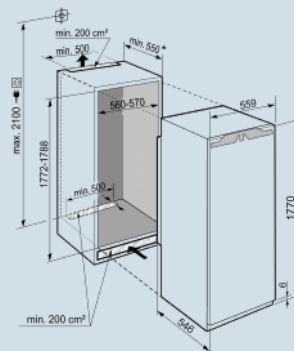

Deur wordt vanaf 30° dichtgetrokken.
Deur-op-deur montage

Nismaat	178 cm
Deurmontage systeem	deur-op-deursysteem
Volume koelgedeelte	259 l
Volume vriesgedeelte	27 l
Energieklasse	F
Energieverbruik per jaar	214 kWh
Energieverbruik per 24 uur	0,586 kWh
Energiekosten per jaar	€ 47,-
Geluidsniveau	37 dB(A)
Geluidsniveau klasse	C
Klimaatklasse	SN-ST

LIEBHERR

IRf 5101

Pure

Smart
Device
Ready

Advies verkoopprijs € 1199

Afmetingen

Hoogte	177 cm
Breedte	55,9 cm
Diepte	54,6 cm
Inbouwhoogte	177.2-178.8 cm
Inbouwbreedte	56-57 cm
Inbouwdiepte minimaal	55 cm
Max. Meubelgewicht koeldeel	26 kg
Netto gewicht / Bruto gewicht	57 kg / 64 kg
Hoogte verpakking	1829 mm
Breedte verpakking	572 mm
Diepte verpakking	622 mm