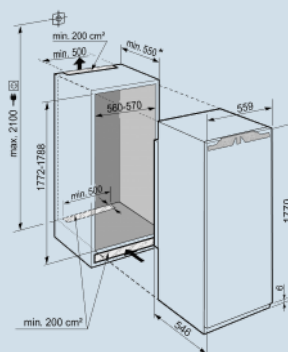

Tot 30 kg belastbaar en eenvoudig te reinigen.
GlassLine draagplateaus

Gelijkmatigere temperatuurverdeling.
PowerCooling

Nismaat	178 cm
Deurmontage systeem	deur-op-deursysteem
Volume koelgedeelte	309 l
Energieklasse	E
Energieverbruik per jaar	114 kWh
Energieverbruik per 24 uur	0,312 kWh
Energiekosten per jaar	€ 25,-
Geluidsniveau	35 dB(A)
Geluidsniveau klasse	B
Klimaatklasse	SN-T
Koelmiddel	R600a

LIEBHERR

IRe 5100

Pure

Smart
Device
Ready

Advies verkoopprijs € 1099

Afmetingen

Hoogte	177 cm
Breedte	55,9 cm
Diepte	54,6 cm
Inbouwhoogte	177.2-178.8 cm
Inbouwbreedte	56-57 cm
Inbouwdiepte minimaal	55 cm
Max. Meubelgewicht koeldeel	26 kg
Netto gewicht / Bruto gewicht	57 kg / 60 kg
Hoogte verpakking	1829 mm
Breedte verpakking	572 mm
Diepte verpakking	622 mm

Overige

Deurscharniering	Rechts, wisselbaar
Deurdraairichting te wijzigen	Ja
Deur opent maximaal op	115°
Verwisselbaar deurrubber	Ja
Lengte aansluitsnoer	220 cm
Flexibel instelbaar interieur	Ja
Onderdelen interieur geschikt voor vaatwasmachine	Ja
Glasplateaus en laden verwijderbaar bij deuropening 90°	Ja
Aantal draagplateaus	7
daarvan in hoogte verstelbaar	6
Materiaal draagplateau koeldeel	Glas
Afwerking draagplateau	Edelstaal
Nivelleringsstrips	Ja
Aantal nivelleringsstrips	2
Soort bedieningspaneel	Tiptoets
Positie bedieningspaneel	Achter de deur
User interface	basic
Temperatuuraanduiding van	Koelgedeelte
Temperatuuraanduiding	Werkelijke temperatuur in cijfers
SmartDeviceBox	Ja, accessoire
FreshAir filter	Ja
Materiaal interieur	Kunststof wit
Stelpoten in hoogte verstelbaar	2
Extra kenmerk Nederland	7 jaar zekerheid (zie voorwaarden website)