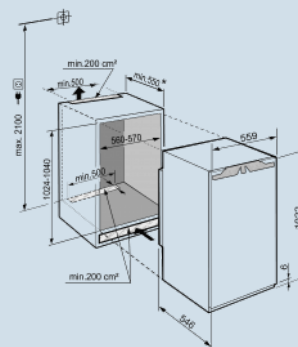

Tot 30 kg belastbaar en eenvoudig te reinigen.
GlassLine draagplateaus

Deur wordt vanaf 30° dichtgetrokken.
Deur-op-deur montage

Nismaat	102 cm
Deurmontage systeem	deur-op-deursysteem
Volume koelgedeelte	131 l
Volume vriesgedeelte	16 l
Energieklasse	E
Energieverbruik per jaar	147 kWh
Energieverbruik per 24 uur	0,402 kWh
Energiekosten per jaar	€ 32,-
Geluidsniveau	35 dB(A)
Geluidsniveau klasse	B
Klimaatklasse	SN-ST

IRe 4021

Plus

Smart
Device
ReadySoft
System

Advies verkoopprijs € 949

Afmetingen

Hoogte	102,2 cm
Breedte	55,9 cm
Diepte	54,6 cm
Inbouwhoogte	102,4-104 cm
Inbouwbreedte	56-57 cm
Inbouwdiepte minimaal	55 cm
Max. Meubelgewicht koeldeel	16 kg
Netto gewicht / Bruto gewicht	37,4 kg / 57,1 kg
Hoogte verpakking	1081 mm
Breedte verpakking	572 mm
Diepte verpakking	622 mm