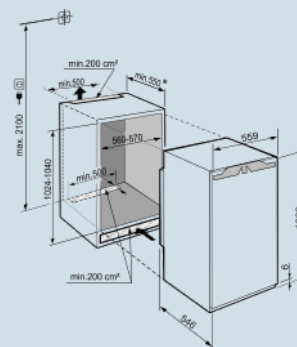

Gelijkmatige verlichting van het koeldeel.
LED plafondverlichting

Ruimte voor hoge karaffen of verpakkingen.
Deel- en onderschuifbaar glasplateau

Nismaat	102 cm
Deurmontage systeem	deur-op-deursysteem
Volume koelgedeelte	166 l
Energieklasse	E
Energieverbruik per jaar	97 kWh
Energieverbruik per 24 uur	0,265 kWh
Energiekosten per jaar	€ 21,-
Geluidsniveau	34 dB(A)
Geluidsniveau klasse	B
Klimaatklasse	SN-T
Koelmiddel	R600a

IRe 4020
Plus

Smart
Device
Ready

Soft
System

Advies verkoopprijs € 899

Afmetingen

Hoogte	102,2 cm
Breedte	55,9 cm
Diepte	54,6 cm
Inbouwhoogte	102.4-104 cm
Inbouwbreedte	56-57 cm
Inbouwdiepte minimaal	55 cm
Max. Meubelgewicht koeldeel	16 kg
Netto gewicht / Bruto gewicht	51 kg / 54 kg
Hoogte verpakking	1081 mm
Breedte verpakking	572 mm
Diepte verpakking	622 mm