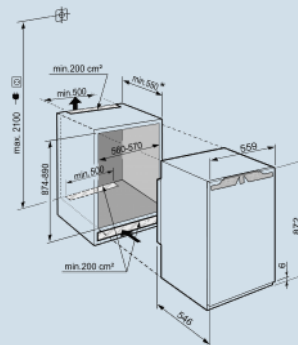

Deur wordt vanaf 30° dichtgetrokken.
Deur-op-deur montage

Nismaat	88 cm
Deurmontage systeem	deur-op-deursysteem
Volume koelgedeelte	102 l
Volume vriesgedeelte	16 l
Energieklasse	E
Energieverbruik per jaar	147 kWh
Energieverbruik per 24 uur	0,402 kWh
Energiekosten per jaar	€ 32,-
Geluidsniveau	37 dB(A)
Geluidsniveau klasse	C
Klimaatklasse	SN-ST

IRe 3921
Plus

Smart
Device
Ready

Soft
System

Advies verkoopprijs € 899

Afmetingen

Hoogte	87,2 cm
Breedte	55,9 cm
Diepte	54,6 cm
Inbouwhoogte	87,4-89 cm
Inbouwbreedte	56-57 cm
Inbouwdiepte minimaal	55 cm
Max. Meubelgewicht koeldeel	16 kg
Netto gewicht / Bruto gewicht	53,9 kg / 57,1 kg
Hoogte verpakking	931 mm
Breedte verpakking	572 mm
Diepte verpakking	622 mm