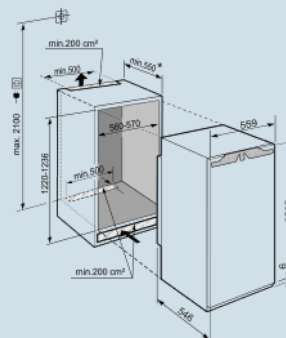

**Deur wordt vanaf 30° dichtgetrokken.**  
 Deur-op-deur montage

Nismaat	122 cm
Deurmontage systeem	deur-op-deursysteem
Volume koelgedeelte	203 l
Energieklasse	<b>D</b>
Energieverbruik per jaar	81 kWh
Energieverbruik per 24 uur	0,221 kWh
Energiekosten per jaar	€ 18,-
Geluidsniveau	33 dB(A)
Geluidsniveau klasse	B
Klimaatklasse	SN-T
Koelmiddel	R600a

IRd 4150  
PrimeSmart  
Device  
ReadySoft  
System

Advies verkoopprijs € 1199

**Afmetingen**

Hoogte	121,8 cm
Breedte	55,9 cm
Diepte	54,6 cm
Inbouwhoogte	122-123,6 cm
Inbouwbreedte	56-57 cm
Inbouwdiepte minimaal	55 cm
Max. Meubelgewicht koeldeel	19 kg
Netto gewicht / Bruto gewicht	53,9 kg / 57 kg
Hoogte verpakking	1277 mm
Breedte verpakking	572 mm
Diepte verpakking	622 mm