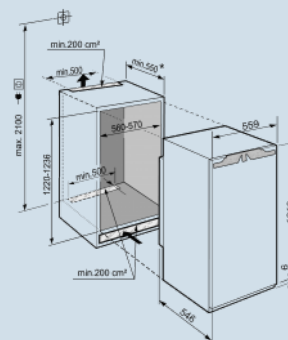

Gelijkmatige verlichting van het koeldeel.
LED plafondverlichting

Ruimte voor hoge karaffen of verpakkingen.
Deel- en onderschuifbaar glasplateau

Kleine verpakkingen goed georganiseerd.
VarioSafe

Nismaat	122 cm
Deurmontage systeem	deur-op-deursysteem
Volume koelgedeelte	202 l
Energieklasse	D
Energieverbruik per jaar	81 kWh
Energieverbruik per 24 uur	0,221 kWh
Energiekosten per jaar	€ 18,-
Geluidsniveau	33 dB(A)
Geluidsniveau klasse	B
Klimaatklasse	SN-T
Koelmiddel	R600a

IRd 4120
PlusSmart
Device
ReadySoft
System

Advies verkoopprijs € 999

Afmetingen

Hoogte	121,8 cm
Breedte	55,9 cm
Diepte	54,6 cm
Inbouwhoogte	122-123,6 cm
Inbouwbreedte	56-57 cm
Inbouwdiepte minimaal	55 cm
Max. Meubelgewicht koeldeel	19 kg
Netto gewicht / Bruto gewicht	53,9 kg / 57,1 kg
Hoogte verpakking	1277 mm
Breedte verpakking	572 mm
Diepte verpakking	622 mm