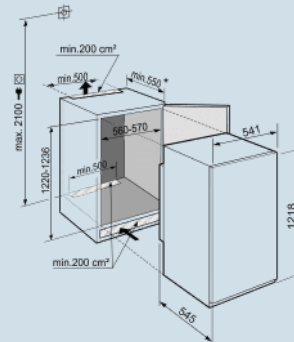

IRSe 4100
Pure

Smart
Device
Ready

Advies verkoopprijs € 799

Gelijkmatige verlichting van het koeldeel.
LED plafondverlichting

Tot 30 kg belastbaar en eenvoudig te reinigen.
GlassLine draagplateaus

Nismaat	122 cm
Deurmontage systeem	sleeppdeur
Volume koelgedeelte	202 l
Energieklasse	E
Energieverbruik per jaar	102 kWh
Energieverbruik per 24 uur	0,279 kWh
Energiekosten per jaar	€ 22,-
Geluidsniveau	35 dB(A)
Geluidsniveau klasse	B
Klimaatklasse	SN-ST
Koelmiddel	R600a

IRSe 4100

Pure

Smart
Device
Ready

Advies verkoopprijs € 799

Afmetingen

Hoogte	121,8 cm
Breedte	54,1 cm
Diepte	54,5 cm
Inbouwhoogte	122-123,6 cm
Inbouwbreedte	56-57 cm
Inbouwdiepte minimaal	55 cm
Max. Meubelgewicht koeldeel	- kg
Netto gewicht / Bruto gewicht	43 kg / 57,1 kg
Hoogte verpakking	1277 mm
Breedte verpakking	555 mm
Diepte verpakking	622 mm

Overige

Deurscharniering	Rechts, wisselbaar
Deurdraairichting te wijzigen	Ja
Deur opent maximaal op	115°
Verwisselbaar deurrubber	Ja
Lengte aansluitsnoer	220 cm
Flexibel instelbaar interieur	Ja
Onderdelen interieur geschikt voor vaatwasmachine	Ja
Glasplateaus en laden verwijderbaar bij deuropening 90°	Ja
Aantal draagplateaus	5
daarvan in hoogte verstelbaar	4
Materiaal draagplateau koeldeel	Glas
Afwerking draagplateau	Edelstaal
Soort bedieningspaneel	Tiptoets
Positie bedieningspaneel	Achter de deur
User interface	basic
Temperatuuraanduiding van	Koelgedeelte
Temperatuuraanduiding	Werkelijke temperatuur in cijfers
Alarm apparaatstoring	Ja, ook instelbaar via App
Deuralarm koeldeel	Ja, ook instelbaar via App
AlarmLightAmplifier	Ja, ook instelbaar via App
Schermb beveiliging	Ja
SmartDeviceBox	Ja, accessoire
SabbatMode	Ja, ook instelbaar via App
NightMode	Ja, alleen via App
HolidayMode	Ja, ook instelbaar via App
CleaningMode	Ja, ook instelbaar via App
PartyMode	Ja, ook instelbaar via App
EnergySaver	Ja, ook instelbaar via App
Materiaal interieur	Kunststof wit
Stelpoten in hoogte verstelbaar	2
Extra kenmerk Nederland	7 jaar zekerheid (zie voorwaarden website)