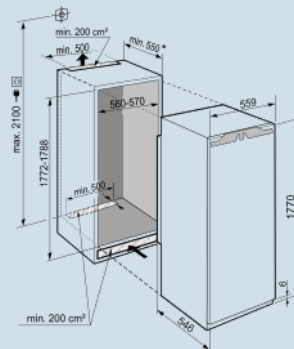

Deur wordt vanaf 30° dichtgetrokken.

Deur-op-deur montage

Kleine verpakkingen goed georganiseerd.

VarioSafe

Nismaat	178 cm
Deurmontage systeem	deur-op-deursysteem
Volume koelgedeelte	259 l
Volume vriesgedeelte	27 l
Energieklasse	E
Energieverbruik per jaar	171 kWh
Energieverbruik per 24 uur	0,468 kWh
Energiekosten per jaar	€ 38,-
Geluidsniveau	35 dB(A)
Geluidsniveau klasse	B
Klimaatklasse	SN-T

LIEBHERR

IRDe 5121

Plus

Smart
Device
ReadySoft
System

Advies verkoopprijs € 1499

Afmetingen

Hoogte	177 cm
Breedte	55,9 cm
Diepte	54,6 cm
Inbouwhoogte	177.2-178.8 cm
Inbouwbreedte	56-57 cm
Inbouwdiepte minimaal	55 cm
Max. Meubelgewicht koeldeel	26 kg
Capaciteit 1,5 l PET	12
Netto gewicht / Bruto gewicht	57 kg / 65 kg
Hoogte verpakking	1829 mm
Breedte verpakking	572 mm
Diepte verpakking	622 mm