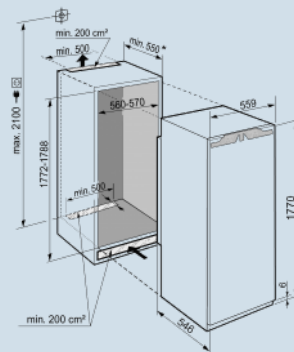

Tot 30 kg belastbaar en eenvoudig te reinigen.
GlassLine draagplateaus

Deur wordt vanaf 30° dichtgetrokken.
Deur-op-deur montage

Kleine verpakkingen goed georganiseerd.
VarioSafe

Gelijkmatige verlichting van het koeldeel.
LED plafondverlichting

178 cm
deur-op-deursysteem
309 l
E
114 kWh
0,312 kWh
€ 25,-
35 dB(A)
B
SN-T
R600a

LIEBHERR

IRDe 5120

Plus

Smart
Device
ReadySoft
System

Advies verkoopprijs € 1399

Afmetingen

Hoogte	177 cm
Breedte	55,9 cm
Diepte	54,6 cm
Inbouwhoogte	177.2-178.8 cm
Inbouwbreedte	56-57 cm
Inbouwdiepte minimaal	55 cm
Max. Meubelgewicht koeldeel	26 kg
Capaciteit 1,5 l PET	12
Netto gewicht / Bruto gewicht	57 kg / 61 kg
Hoogte verpakking	1829 mm
Breedte verpakking	572 mm
Diepte verpakking	622 mm