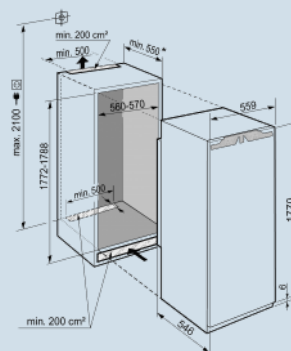

Tot 30 kg belastbaar en eenvoudig te reinigen.
GlassLine draagplateaus

Deur wordt vanaf 30° dichtgetrokken.
Deur-op-deur montage

Gelijkmatigere temperatuurverdeling.
PowerCooling

Groente, fruit, vlees en vis tot 3x langer vers.
BioFresh 0°C

Ruimte voor hoge karaffen of verpakkingen.
Deel- en onderschuifbaar glasplateau

BioFresh lade makkelijk te openen.
BioFresh (0°C) laden op telescooprails

Groente, fruit, vlees en vis tot 3x langer vers
3 BioFresh 0°C laden

Nismaat	178 cm
Deurmontage systeem	deur-op-deursysteem
Volume koelgedeelte	248 l
Volume vriesgedeelte	27 l
Energieklasse	E
Energieverbruik per jaar	204 kWh
Energieverbruik per 24 uur	0,558 kWh
Energiekosten per jaar	€ 45,-
Geluidsniveau	35 dB(A)
Geluidsniveau klasse	B
Klimaatklasse	SN-T

LIEBHERR

IRBe 5121

Plus

Smart
Device
ReadySoft
System

Advies verkoopprijs € 1599

Afmetingen

Hoogte	177 cm
Breedte	55,9 cm
Diepte	54,6 cm
Inbouwhoogte	177,2-178,8 cm
Inbouwbreedte	56-57 cm
Inbouwdiepte minimaal	55 cm
Max. Meubelgewicht koeldeel	26 kg
Netto gewicht / Bruto gewicht	67,7 kg / 74,1 kg
Hoogte verpakking	1829 mm
Breedte verpakking	572 mm
Diepte verpakking	622 mm