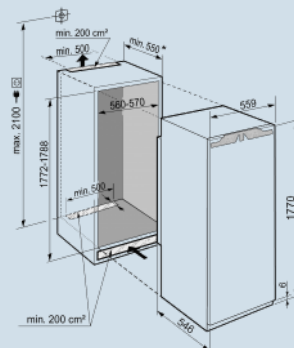

Ruimte voor hoge karaffen of verpakkingen.
Deel- en onderschuifbaar glasplateau

BioFresh lade makkelijk te openen.
BioFresh (0°C) laden op telescooprails

Groente, fruit, vlees en vis tot 3x langer vers
3 BioFresh 0°C laden

Nismaat	178 cm
Deurmontage systeem	deur-op-deursysteem
Volume koelgedeelte	294 l
Energieklasse	E
Energieverbruik per jaar	156 kWh
Energieverbruik per 24 uur	0,427 kWh
Energiekosten per jaar	€ 34,-
Geluidsniveau	37 dB(A)
Geluidsniveau klasse	C
Klimaatklasse	SN-T
Koelmiddel	R600a

LIEBHERR

IRBe 5120

Plus

Smart
Device
ReadySoft
System

Advies verkoopprijs € 1499

Afmetingen

Hoogte	177 cm
Breedte	55,9 cm
Diepte	54,6 cm
Inbouwhoogte	177.2-178.8 cm
Inbouwbreedte	56-57 cm
Inbouwdiepte minimaal	55 cm
Max. Meubelgewicht koeldeel	26 kg
Netto gewicht / Bruto gewicht	68,9 kg / 74,1 kg
Hoogte verpakking	1829 mm
Breedte verpakking	572 mm
Diepte verpakking	622 mm