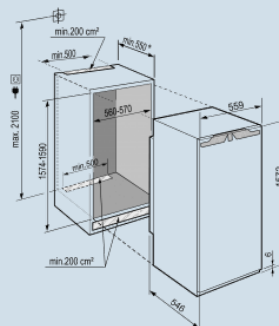

IRBe 4851
Prime

Smart
Device
Ready

Soft
System

Soft
Telescopic

Advies verkoopprijs € 1949

Afmetingen

Hoogte	157,2 cm
Breedte	55,9 cm
Diepte	54,6 cm
Inbouwhoogte	157,4-159 cm
Inbouwbreedte	56-57 cm
Inbouwdiepte minimaal	55 cm
Max. Meubelgewicht koeldeel	22 kg
Netto gewicht / Bruto gewicht	70,3 kg / 74,1 kg
Hoogte verpakking	1631 mm
Breedte verpakking	572 mm
Diepte verpakking	622 mm