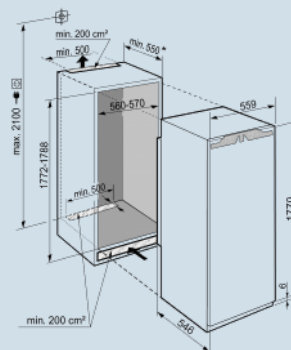

IRBd 5151  
PrimeSmart  
Device  
ReadySoft  
SystemSoft  
Telescopic

Advies verkoopprijs € 1949

**Afmetingen**

Hoogte	177 cm
Breedte	55,9 cm
Diepte	54,6 cm
Inbouwhoogte	177.2-178.8 cm
Inbouwbreedte	56-57 cm
Inbouwdiepte minimaal	55 cm
Max. Meubelgewicht koeldeel	26 kg
Netto gewicht / Bruto gewicht	73,7 kg / 74,1 kg
Hoogte verpakking	1829 mm
Breedte verpakking	572 mm
Diepte verpakking	622 mm