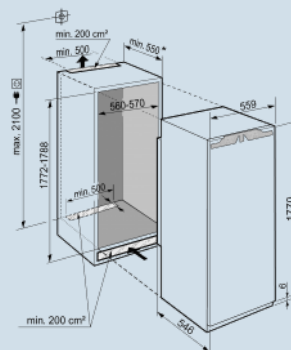

# LIEBHERR

**IRBd 5150**  
 Prime

 Smart  
 Device  
 Ready

 Soft  
 System

 Soft  
 Telescopic

Advies verkoopprijs € 1849

**Afmetingen**

Hoogte	177 cm
Breedte	55,9 cm
Diepte	54,6 cm
Inbouwhoogte	177.2-178.8 cm
Inbouwbreedte	56-57 cm
Inbouwdiepte minimaal	55 cm
Max. Meubelgewicht koeldeel	26 kg
Netto gewicht / Bruto gewicht	73,7 kg / 74,1 kg
Hoogte verpakking	1829 mm
Breedte verpakking	572 mm
Diepte verpakking	622 mm