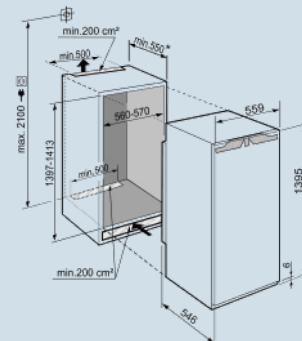

IRBd 4570

Peak

Smart  
Device  
ReadySoft  
SystemSoft  
Telescopic

Advies verkoopprijs € 1849

**Afmetingen**

Hoogte	139,5 cm
Breedte	55,9 cm
Diepte	54,6 cm
Inbouwhoogte	139.7-141.3 cm
Inbouwbreedte	56-57 cm
Inbouwdiepte minimaal	55 cm
Max. Meubelgewicht koeldeel	21 kg
Netto gewicht / Bruto gewicht	59,5 kg / 74,1 kg
Hoogte verpakking	1454 mm
Breedte verpakking	572 mm
Diepte verpakking	622 mm