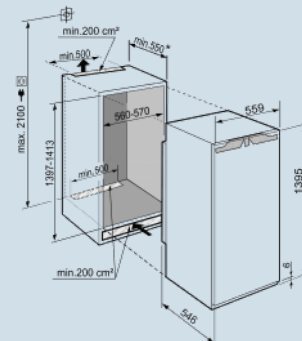

IRBd 4551
PrimeSmart
Device
ReadySoft
SystemSoft
Telescopic

Advies verkoopprijs € 1699

Afmetingen

Hoogte	139,5 cm
Breedte	55,9 cm
Diepte	54,6 cm
Inbouwhoogte	139.7-141.3 cm
Inbouwbreedte	56-57 cm
Inbouwdiepte minimaal	55 cm
Max. Meubelgewicht koeldeel	21 kg
Netto gewicht / Bruto gewicht	58,5 kg / 74,1 kg
Hoogte verpakking	1454 mm
Breedte verpakking	572 mm
Diepte verpakking	622 mm