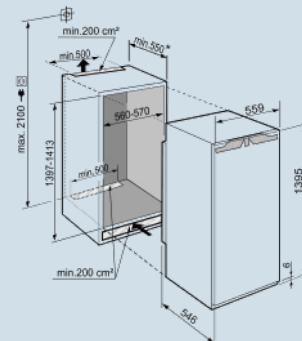

Serveerklar koelen.

Uitneembare VarioBox

Ruimte voor hoge karaffen of verpakkingen.

Deel- en onderschuifbaar glasplateau

BioFresh lade makkelijk te openen.

BioFresh (0°C) laden op telescooprails

Gelijkmatigere temperatuurverdeling.

IRBd 4550
PrimeSmart
Device
ReadySoft
SystemSoft
Telescopic

Advies verkoopprijs € 1599

Afmetingen

Hoogte	139,5 cm
Breedte	55,9 cm
Diepte	54,6 cm
Inbouwhoogte	139.7-141.3 cm
Inbouwbreedte	56-57 cm
Inbouwdiepte minimaal	55 cm
Max. Meubelgewicht koeldeel	21 kg
Netto gewicht / Bruto gewicht	57,3 kg / 74,1 kg
Hoogte verpakking	1454 mm
Breedte verpakking	572 mm
Diepte verpakking	622 mm