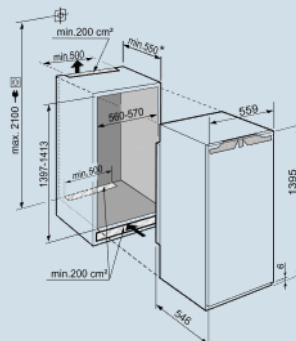

Tot 30 kg belastbaar en eenvoudig te reinigen.
GlassLine draagplateaus

Deur wordt vanaf 30° dichtgetrokken.
Deur-op-deur montage

Gelijkmatigere temperatuurverdeling.
PowerCooling

Nismaat	140 cm
Deurmontage systeem	deur-op-deursysteem
Volume koelgedeelte	223 l
Energieklasse	D
Energieverbruik per jaar	114 kWh
Energieverbruik per 24 uur	0,312 kWh
Energiekosten per jaar	€ 25,-
Geluidsniveau	33 dB(A)
Geluidsniveau klasse	B
Klimaatklasse	SN-T
Koelmiddel	R600a

IRBd 4520

Plus

Smart
Device
ReadySoft
System

Advies verkoopprijs € 1199

Afmetingen

Hoogte	139,5 cm
Breedte	55,9 cm
Diepte	54,6 cm
Inbouwhoogte	139.7-141.3 cm
Inbouwbreedte	56-57 cm
Inbouwdiepte minimaal	55 cm
Max. Meubelgewicht koeldeel	21 kg
Netto gewicht / Bruto gewicht	54 kg / 74,1 kg
Hoogte verpakking	1454 mm
Breedte verpakking	572 mm
Diepte verpakking	622 mm