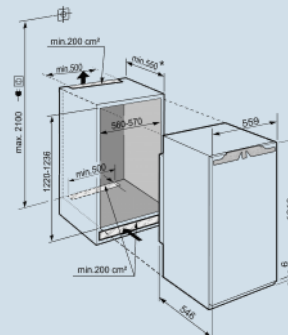

IRBd 4151
Prime

Smart
Device
Ready

Soft
System

Soft
Telescopic

Advies verkoopprijs € 1449

Zacht sluiten garantie.
SoftSystem

Ook voor extra grote 2 liter verpakkingen.
Luxe edelstalen Premium GlassLine deurvakken

Tot 30 kg belastbaar en eenvoudig te reinigen.
GlassLine draagplateaus

Deur wordt vanaf 30° dichtgetrokken.
Deur-op-deur montage

Volledig uittrekbaar en zachtsluitend.
BioFreshladen met SoftTelescopic

Perfect zicht in de uitgetrokken BioFresh laden.
LED verlichting BioFresh laden

Groente, fruit, vlees en vis tot 3x langer vers.
BioFresh 0°C

Serveerklar koelen.
Uitneembare VarioBox

Ruimte voor hoge karaffen of verpakkingen.
Deel- en onderschuifbaar glasplateau

BioFresh lade makkelijk te openen.
BioFresh (0°C) laden op telescooprails

Gelijkmatigere temperatuurverdeling.
PowerCooling

Groente, fruit, vlees en vis tot 3x langer vers
2 BioFresh 0°C laden

Nismaat	122 cm
Deurmontage systeem	deur-op-deursysteem
Volume koelgedeelte	159 l
Volume vriesgedeelte	16 l
Energieklasse	D
Energieverbruik per jaar	148 kWh
Energieverbruik per 24 uur	0,405 kWh
Energiekosten per jaar	€ 33,-
Geluidsniveau	34 dB(A)
Geluidsniveau klasse	B
Klimaatklasse	SN-T