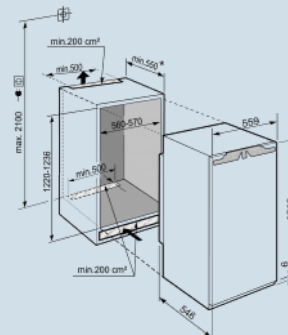

Smart  
Device  
ReadySoft  
SystemSoft  
Telescopic**Afmetingen**

Hoogte	121,8 cm
Breedte	55,9 cm
Diepte	54,6 cm
Inbouwhoogte	122-123,6 cm
Inbouwbreedte	56-57 cm
Inbouwdiepte minimaal	55 cm
Max. Meubelgewicht koeldeel	19 kg
Netto gewicht / Bruto gewicht	51,9 kg / 74,1 kg
Hoogte verpakking	1277 mm
Breedte verpakking	572 mm
Diepte verpakking	622 mm