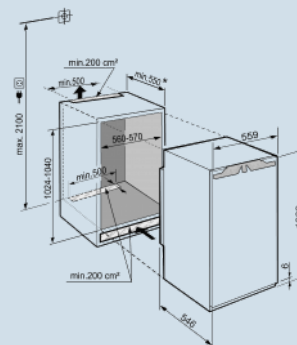

Nismaat	102 cm
Deurmontage systeem	deur-op-deursysteem
Volume koelgedeelte	158 l
Energieklasse	D
Energieverbruik per jaar	116 kWh
Energieverbruik per 24 uur	0,317 kWh
Energiekosten per jaar	€ 26,-
Geluidsniveau	37 dB(A)
Geluidsniveau klasse	C
Klimaatklasse	SN-T
Koelmiddel	R600a

IRBd 4050
PrimeSmart
Device
ReadySoft
SystemSoft
Telescopic

Advies verkoopprijs € 1199

Afmetingen

Hoogte	102,2 cm
Breedte	55,9 cm
Diepte	54,6 cm
Inbouwhoogte	102,4-104 cm
Inbouwbreedte	56-57 cm
Inbouwdiepte minimaal	55 cm
Max. Meubelgewicht koeldeel	16 kg
Netto gewicht / Bruto gewicht	45 kg / 74,1 kg
Hoogte verpakking	1081 mm
Breedte verpakking	572 mm
Diepte verpakking	622 mm