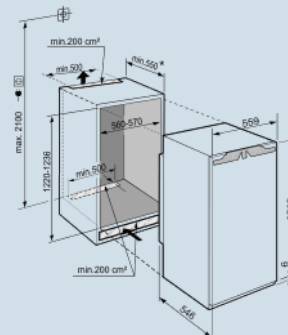

IRBb 4170

Peak

Smart
Device
ReadySoft
SystemSoft
Telescopic

Advies verkoopprijs € 1849

Afmetingen

Hoogte	121,8 cm
Breedte	55,9 cm
Diepte	54,6 cm
Inbouwhoogte	122-123,6 cm
Inbouwbreedte	56-57 cm
Inbouwdiepte minimaal	55 cm
Max. Meubelgewicht koeldeel	19 kg
Netto gewicht / Bruto gewicht	52,6 kg / 74,1 kg
Hoogte verpakking	1277 mm
Breedte verpakking	572 mm
Diepte verpakking	622 mm