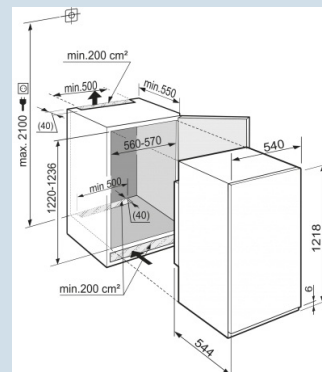

Comfort deurvakken

Temperatuur eenvoudig af te lezen.

LC digitaal temperatuursdisplay

Ruimte voor hoge karaffen of verpakkingen.

Deel- en onderschuifbaar glasplateau

BioCool lade makkelijk te openen

Lade op rolwiel'tjes

Nismaat	122 cm
Deurmontage systeem	sleepdeur
Materiaal deur/deksel	Staal
Volume koelgedeelte	186 l
Volume vriesgedeelte	16 l
Energieklasse	F
Energieverbruik per jaar	188 kWh
Energieverbruik per 24 uur	0,515 kWh
Energiekosten per jaar	€ 41,-
Geluidsniveau	37 dB(A)
Geluidsniveau klasse	C

IKS 2334
Comfort

Bio
Cool

Super
Cool

Advies verkoopprijs € 929

Afmetingen

Hoogte	121,8 - 123,4 cm
Breedte	54 cm
Diepte	54,4 cm
Inbouwhoogte	122-123,6 cm
Inbouwbreedte	56-57 cm
Inbouwdiepte minimaal	55 cm
Netto gewicht / Bruto gewicht	40,9 kg / 43,9 kg
Hoogte verpakking	1277 mm
Breedte verpakking	555 mm
Diepte verpakking	622 mm