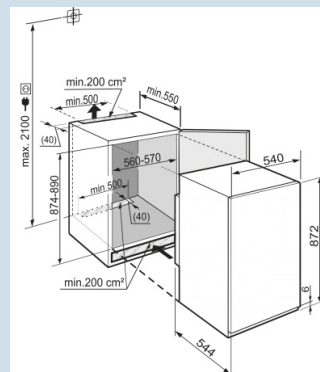

Ook voor extra grote 2 liter verpakkingen.

Comfort deurvakken

Temperatuur eenvoudig af te lezen.

LC digitaal temperatuursdisplay

Ruimte voor hoge karaffen of verpakkingen.

Deel- en onderschuifbaar glasplateau

Nismaat	88 cm
Deurmontage systeem	sleepdeur
Volume koelgedeelte	118 l
Volume vriesgedeelte	16 l
Energieklasse	F
Energieverbruik per jaar	183 kWh
Energieverbruik per 24 uur	0,501 kWh
Energiekosten per jaar	€ 40,-
Geluidsniveau	35 dB(A)
Geluidsniveau klasse	B
Klimaatklasse	N

IKS 1624
Comfort

Bio
Cool

Super
Cool

Advies verkoopprijs € 799

Afmetingen

Hoogte	87,2 - 88,8 cm
Breedte	54 cm
Diepte	54,4 cm
Inbouwhoogte	87,4-89 cm
Inbouwbreedte	56-57 cm
Inbouwdiepte minimaal	55 cm
Netto gewicht / Bruto gewicht	34,4 kg / 36,8 kg
Hoogte verpakking	931 mm
Breedte verpakking	555 mm
Diepte verpakking	622 mm