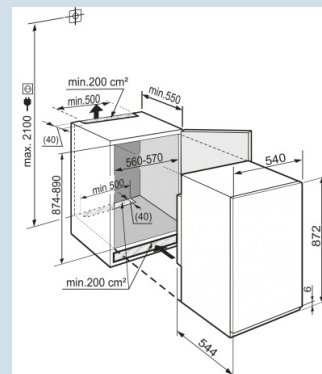

Ook voor extra grote 2 liter verpakkingen.

Comfort deurvakken

Temperatuur eenvoudig af te lezen.

LC digitaal temperatuursdisplay

Ruimte voor hoge karaffen of verpakkingen.

Deel- en onderschuifbaar glasplateau

Nismaat	88 cm
Deurmontage systeem	sleepdeur
Volume koelgedeelte	151 l
Energieklasse	F
Energieverbruik per jaar	119 kWh
Energieverbruik per 24 uur	0,326 kWh
Energiekosten per jaar	€ 26,-
Geluidsniveau	34 dB(A)
Geluidsniveau klasse	B
Klimaatklasse	SN-T
Koelmiddel	R600a

IKS 1620
Comfort

Bio
Cool

Super
Cool

Advies verkoopprijs € 749

Afmetingen

Hoogte	87,2 - 88,8 cm
Breedte	54 cm
Diepte	54,4 cm
Inbouwhoogte	87,4-89 cm
Inbouwbreedte	56-57 cm
Inbouwdiepte minimaal	55 cm
Netto gewicht / Bruto gewicht	33,1 kg / 35,6 kg
Hoogte verpakking	931 mm
Breedte verpakking	555 mm
Diepte verpakking	622 mm

Overige

Deurscharniering	Rechts, wisselbaar
Lengte aansluitsnoer	210 cm
Flexibel instelbaar interieur	Ja
Onderdelen interieur geschikt voor vaatwasmachine	Ja
Glasplateaus en laden verwijderbaar bij deuropening 90°	Ja
Aantal draagplateaus	4
daarvan in hoogte verstelbaar	3
Materiaal draagplateau koeldeel	Glas
Afwerking draagplateau	Edelstaal
Display	LC digitaal temperatuurdisplay
Soort bedieningspaneel	Druktoets
Positie bedieningspaneel	Achter de deur
Temperatuuraanduiding van	Koelgedeelte
Kinderbeveiliging	Ja
Materiaal interieur	Kunststof wit
Stelpoten in hoogte verstelbaar	2
Extra kenmerk Nederland	7 jaar zekerheid (zie voorwaarden website)