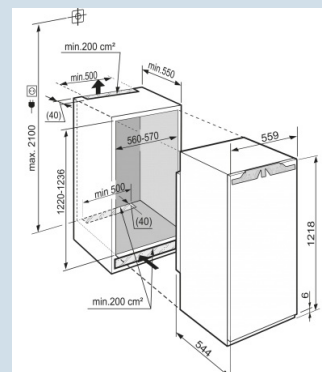

Nismaat	122 cm
Deurmontage systeem	deur-op-deursysteem
Volume koelgedeelte	186 l
Volume vriesgedeelte	16 l
Energieklasse	E
Energieverbruik per jaar	150 kWh
Energieverbruik per 24 uur	0,411 kWh
Energiekosten per jaar	€ 33,-
Geluidsniveau	34 dB(A)
Geluidsniveau klasse	B
Klimaatklasse	T

IKP 2364
Premium

Bio
Cool

Soft
System

Super
Cool

Advies verkoopprijs € 1329

Afmetingen

Hoogte	121,8 - 123,4 cm
Breedte	55,9 cm
Diepte	54,4 cm
Inbouwhoogte	122-123,6 cm
Inbouwbreedte	56-57 cm
Inbouwdiepte minimaal	55 cm
Max. Meubelgewicht koeldeel	19 kg
Netto gewicht / Bruto gewicht	47,7 kg / 50,5 kg
Hoogte verpakking	1277 mm
Breedte verpakking	572 mm
Diepte verpakking	622 mm