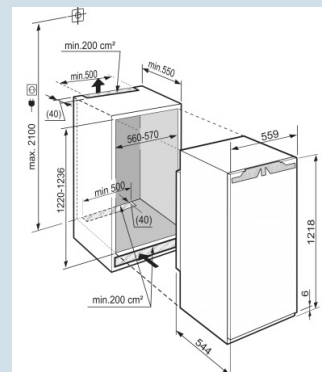

**Deur wordt vanaf 30° dichtgetrokken.**

Deur-op-deur montage

**Ook voor extra grote 2 liter verpakkingen.**

Comfort deurvakken

**Temperatuur eenvoudig af te lezen.**

LC digitaal temperatuursdisplay

**Ruimte voor hoge karaffen of verpakkingen.**

Deel- en onderschuifbaar glasplateau

**BioCool lade makkelijk te openen**

Lade op rolwielletjes

Nismaat	122 cm
Deurmontage systeem	deur-op-deursysteem
Materiaal deur/deksel	Staal
Volume koelgedeelte	186 l
Volume vriesgedeelte	16 l
Energieklasse	<b>E</b>
Energieverbruik per jaar	150 kWh
Energieverbruik per 24 uur	0,411 kWh
Energiekosten per jaar	€ 33,-
Geluidsniveau	34 dB(A)
Geluidsniveau klasse	B

IKP 2324

Comfort

Bio  
CoolSuper  
Cool

Advies verkoopprijs € 1129

**Afmetingen**

Hoogte	121,8 - 123,4 cm
Breedte	55,9 cm
Diepte	54,4 cm
Inbouwhoogte	122-123,6 cm
Inbouwbreedte	56-57 cm
Inbouwdiepte minimaal	55 cm
Max. Meubelgewicht koeldeel	19 kg
Netto gewicht / Bruto gewicht	46 kg / 49 kg
Hoogte verpakking	1277 mm
Breedte verpakking	572 mm
Diepte verpakking	622 mm