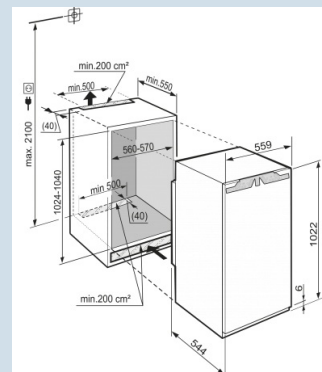

Deur wordt vanaf 30° dichtgetrokken.

Deur-op-deur montage

Ook voor extra grote 2 liter verpakkingen.

Comfort deurvakken

Temperatuur eenvoudig af te lezen.

LC digitaal temperatuursdisplay

Ruimte voor hoge karaffen of verpakkingen.

Deel- en onderschuifbaar glasplateau

Nismaat	102 cm
Deurmontage systeem	deur-op-deursysteem
Materiaal deur/deksel	Staal
Volume koelgedeelte	183 l
Energieklasse	D
Energieverbruik per jaar	79 kWh
Energieverbruik per 24 uur	0,216 kWh
Energiekosten per jaar	€ 17,-
Geluidsniveau	33 dB(A)
Geluidsniveau klasse	B
Klimaatklasse	SN-T

IKP 1920
Comfort

Bio
Cool

Super
Cool

Advies verkoopprijs € 979

Afmetingen

Hoogte	102,2 - 103,8 cm
Breedte	55,9 cm
Diepte	54,4 cm
Inbouwhoogte	102,4-104 cm
Inbouwbreedte	56-57 cm
Inbouwdiepte minimaal	55 cm
Max. Meubelgewicht koeldeel	13 kg
Netto gewicht / Bruto gewicht	40,1 kg / 43,3 kg
Hoogte verpakking	1081 mm
Breedte verpakking	572 mm
Diepte verpakking	622 mm