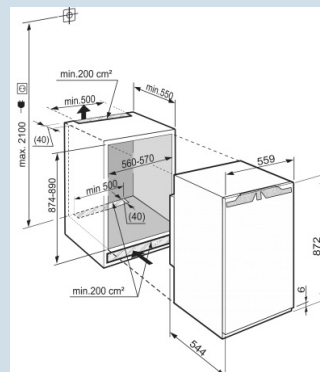

Ruimte voor hoge karaffen of verpakkingen.
Deel- en onderschuifbaar glasplateau

Nismaat	88 cm
Deurmontage systeem	deur-op-deursysteem
Materiaal deur/deksel	Staal
Volume koelgedeelte	152 l
Energieklasse	D
Energieverbruik per jaar	76 kWh
Energieverbruik per 24 uur	0,208 kWh
Energiekosten per jaar	€ 17,-
Geluidsniveau	33 dB(A)
Geluidsniveau klasse	B
Klimaatklasse	SN-T

IKP 1660
Premium

Bio
Cool

Soft
System

Super
Cool

Advies verkoopprijs € 1029

Afmetingen

Hoogte	87,2 - 88,8 cm
Breedte	55,9 cm
Diepte	54,4 cm
Inbouwhoogte	87,4-89 cm
Inbouwbreedte	56-57 cm
Inbouwdiepte minimaal	55 cm
Max. Meubelgewicht koeldeel	16 kg
Netto gewicht / Bruto gewicht	37,1 kg / 40,4 kg
Hoogte verpakking	931 mm
Breedte verpakking	572 mm
Diepte verpakking	622 mm