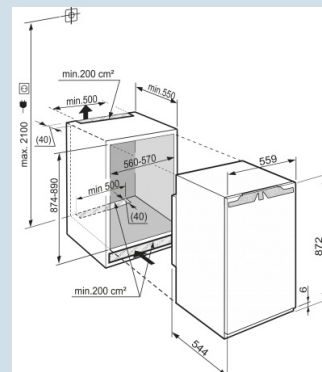

**Deur wordt vanaf 30° dichtgetrokken.**

Deur-op-deur montage

**Ook voor extra grote 2 liter verpakkingen.**

Comfort deurvakken

**Temperatuur eenvoudig af te lezen.**

LC digitaal temperatuursdisplay

**Ruimte voor hoge karaffen of verpakkingen.**

Deel- en onderschuifbaar glasplateau

|                            |                     |
|----------------------------|---------------------|
| Nismaat                    | 88 cm               |
| Deurmontage systeem        | deur-op-deursysteem |
| Volume koelgedeelte        | 151 l               |
| Energieklasse              | <b>D</b>            |
| Energieverbruik per jaar   | 76 kWh              |
| Energieverbruik per 24 uur | 0,208 kWh           |
| Energiekosten per jaar     | € 17,-              |
| Geluidsniveau              | 33 dB(A)            |
| Geluidsniveau klasse       | B                   |
| Klimaatklasse              | SN-T                |
| Koelmiddel                 | R600                |

IKP 1620

Comfort

Bio  
CoolSuper  
Cool

Advies verkoopprijs € 849

**Afmetingen**

|                               |                   |
|-------------------------------|-------------------|
| Hoogte                        | 87,2 - 88,8 cm    |
| Breedte                       | 55,9 cm           |
| Diepte                        | 54,4 cm           |
| Inbouwhoogte                  | 87,4-89 cm        |
| Inbouwbreedte                 | 56-57 cm          |
| Inbouwdiepte minimaal         | 55 cm             |
| Max. Meubelgewicht koeldeel   | 16 kg             |
| Netto gewicht / Bruto gewicht | 36,7 kg / 38,9 kg |
| Hoogte verpakking             | 931 mm            |
| Breedte verpakking            | 572 mm            |
| Diepte verpakking             | 622 mm            |