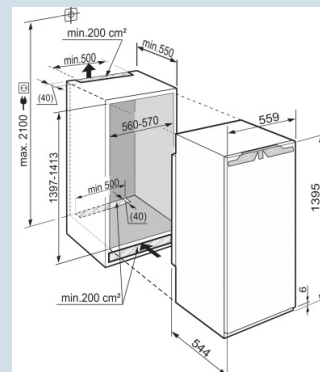

Gelijkmatigere temperatuurverdeling.
 PowerCooling

Ook voor extra grote 2 liter verpakkingen.
 Comfort deurvakken

Temperatuur eenvoudig af te lezen.
 LC digitaal temperatuursdisplay

Ruimte voor hoge karaffen of verpakkingen.
 Deel- en onderschuifbaar glasplateau

BioFresh lade makkelijk te openen.
 BioFresh (0°C) laden op telescooprails

Groente, fruit, vlees en vis tot 3x langer vers
 2 BioFresh 0°C laden

Nismaat	140 cm
Deurmontage systeem	deur-op-deursysteem
Materiaal deur/deksel	Staal
Volume koelgedeelte	199 l
Volume vriesgedeelte	20 l
Energieklasse	F
Energieverbruik per jaar	190 kWh
Energieverbruik per 24 uur	0,52 kWh
Energiekosten per jaar	€ 42,-
Geluidsniveau	34 dB(A)
Geluidsniveau klasse	B

IKBP 2724

Comfort

Bio
FreshSuper
CoolPower
Cooling

Advies verkoopprijs € 1479

Afmetingen

Hoogte	139,5 - 141,1 cm
Breedte	55,9 cm
Diepte	54,4 cm
Inbouwhoogte	139,7-141,3 cm
Inbouwbreedte	56-57 cm
Inbouwdiepte minimaal	55 cm
Max. Meubelgewicht koeldeel	21 kg
Netto gewicht / Bruto gewicht	55 kg / 58,7 kg
Hoogte verpakking	1454 mm
Breedte verpakking	572 mm
Diepte verpakking	622 mm