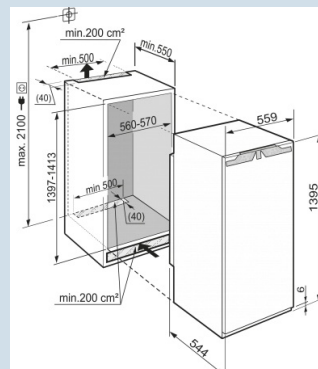

Gelijkmatigere temperatuurverdeling.
 PowerCooling

Ook voor extra grote 2 liter verpakkingen.
 Comfort deurvakken

Temperatuur eenvoudig af te lezen.
 LC digitaal temperatuursdisplay

Ruimte voor hoge karaffen of verpakkingen.
 Deel- en onderschuifbaar glasplateau

BioFresh lade makkelijk te openen.
 BioFresh (0°C) laden op telescooprails

Groente, fruit, vlees en vis tot 3x langer vers
 2 BioFresh 0°C laden

Nismaat	140 cm
Deurmontage systeem	deur-op-deursysteem
Materiaal deur/deksel	Staal
Volume koelgedeelte	234 l
Energieklasse	C
Energieverbruik per jaar	91 kWh
Energieverbruik per 24 uur	0,249 kWh
Energiekosten per jaar	€ 20,-
Geluidsniveau	33 dB(A)
Geluidsniveau klasse	B
Klimaatklasse	SN-T

IKBP 2720

Comfort

Bio
FreshSuper
CoolPower
Cooling

Advies verkoopprijs € 1429

Afmetingen

Hoogte	139,5 - 141,1 cm
Breedte	55,9 cm
Diepte	54,4 cm
Inbouwhoogte	139,7-141,3 cm
Inbouwbreedte	56-57 cm
Inbouwdiepte minimaal	55 cm
Max. Meubelgewicht koeldeel	21 kg
Netto gewicht / Bruto gewicht	54 kg / 57,8 kg
Hoogte verpakking	1454 mm
Breedte verpakking	572 mm
Diepte verpakking	622 mm