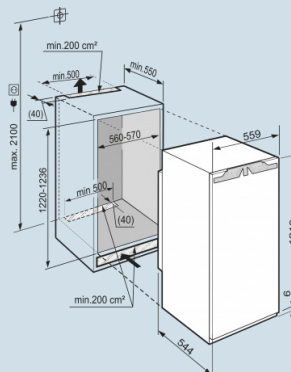

Gelijkmatigere temperatuurverdeling.
 PowerCooling

Ook voor extra grote 2 liter verpakkingen.
 Comfort deurvakken

Temperatuur eenvoudig af te lezen.
 LC digitaal temperatuursdisplay

Ruimte voor hoge karaffen of verpakkingen.
 Deel- en onderschuifbaar glasplateau

IKBP 2320

Comfort

Bio
FreshSuper
CoolPower
Cooling

Advies verkoopprijs € 1279

Afmetingen

Hoogte	121,8 - 123,4 cm
Breedte	55,9 cm
Diepte	54,4 cm
Inbouwhoogte	122-123,6 cm
Inbouwbreedte	56-57 cm
Inbouwdiepte minimaal	55 cm
Max. Meubelgewicht koeldeel	19 kg
Netto gewicht / Bruto gewicht	47,7 kg / 51 kg
Hoogte verpakking	1277 mm
Breedte verpakking	572 mm
Diepte verpakking	622 mm