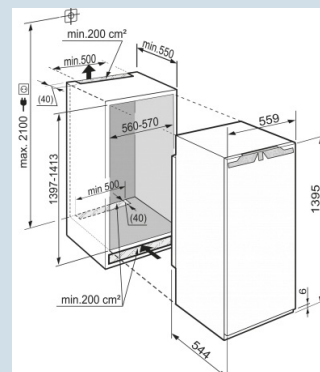

LED zuilen: goed licht beter zicht

De Liebherr IKB 2760 is een ruime en zuinige inbouw koeler. Achter de SoftSystem deur beschikt u over een door 2 LED zuilen verlichte koelruimte met onderin twee BioFresh 0°C laden op SoftTelescopic rails, ook met LED verlicht.

Zacht sluiten garantie.
SoftSystem

Ook voor extra grote 2 liter verpakkingen.
Luxe edelstalen Premium GlassLine deurvakken

Temperatuur eenvoudig af te lezen.
LC digitaal temperatuurdisplay

Tot 30 kg belastbaar en eenvoudig te reinigen.
GlassLine draagplateaus

Deur wordt vanaf 30° dichtgetrokken.
Deur-op-deur montage

Volledig uittrekbaar en zachtsluitend.
BioFreshladen met SoftTelescopic

Groente, fruit, vlees en vis tot 3x langer vers.
BioFresh 0°C

Bij volle koelkast voldoende licht.
LED lichtzuil links en rechts

Serveerklar koelen.
Uitneembare VarioBox

Ruimte voor hoge karaffen of verpakkingen.
Deel- en onderschuifbaar glasplateau

BioFresh lade makkelijk te openen.
BioFresh (0°C) laden op telescooprails

Gelijkmatigere temperatuurverdeling.
PowerCooling

Nismaat	140 cm
Deurmontage systeem	deur-op-deursysteem
Volume koelgedeelte	237 l
Energieklasse	F
Energieverbruik per jaar	177 kWh
Energieverbruik per 24 uur	0,484 kWh
Energiekosten per jaar	€ 39,-
Geluidsniveau	37 dB(A)
Geluidsniveau klasse	C
Klimaatklasse	SN-T
Koelmiddel	R600a