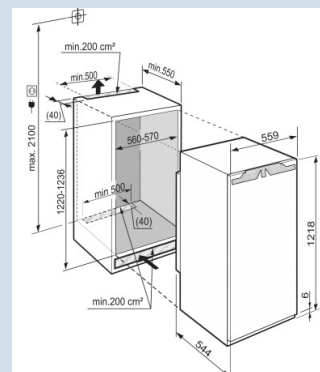

Nismaat	122 cm
Deurmontage systeem	deur-op-deursysteem
Volume koelgedeelte	202 l
Energieklasse	E
Energieverbruik per jaar	140 kWh
Energieverbruik per 24 uur	0,383 kWh
Energiekosten per jaar	€ 31,-
Geluidsniveau	37 dB(A)
Geluidsniveau klasse	C
Klimaatklasse	SN-T
Koelmiddel	R600a

IKB 2360
 Premium

**Bio
Fresh**
**Soft
System**
**Soft
Telescopic**
**Super
Cool**
**Power
Cooling**

Advies verkoopprijs € 1379

Afmetingen

Hoogte	121,8 - 123,4 cm
Breedte	55,9 cm
Diepte	54,4 cm
Inbouwhoogte	122-123.6 cm
Inbouwbreedte	56-57 cm
Inbouwdiepte minimaal	55 cm
Max. Meubelgewicht koeldeel	19 kg
Netto gewicht / Bruto gewicht	51,5 kg / 54,3 kg
Hoogte verpakking	1277 mm
Breedte verpakking	572 mm
Diepte verpakking	622 mm