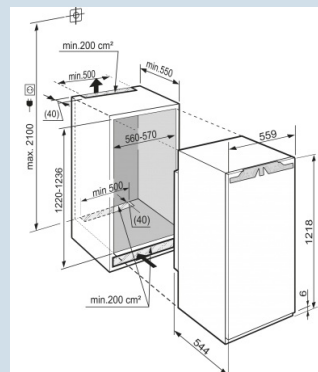

Gelijkmatigere temperatuurverdeling.
 PowerCooling

Ook voor extra grote 2 liter verpakkingen.
 Comfort deurvakken

Temperatuur eenvoudig af te lezen.
 LC digitaal temperatuursdisplay

Ruimte voor hoge karaffen of verpakkingen.
 Deel- en onderschuifbaar glasplateau

IKB 2320

Comfort

Bio
FreshSuper
CoolPower
Cooling

Advies verkoopprijs € 1179

Afmetingen

Hoogte	121,8 - 123,4 cm
Breedte	55,9 cm
Diepte	54,4 cm
Inbouwhoogte	122-123.6 cm
Inbouwbreedte	56-57 cm
Inbouwdiepte minimaal	55 cm
Max. Meubelgewicht koeldeel	19 kg
Netto gewicht / Bruto gewicht	47,9 kg / 51 kg
Hoogte verpakking	1277 mm
Breedte verpakking	572 mm
Diepte verpakking	622 mm