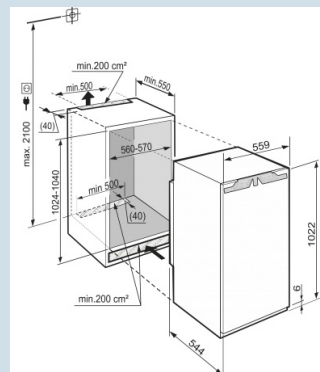

Gelijkmatigere temperatuurverdeling.
 PowerCooling

Ook voor extra grote 2 liter verpakkingen.
 Comfort deurvakken

Temperatuur eenvoudig af te lezen.
 LC digitaal temperatuursdisplay

Ruimte voor hoge karaffen of verpakkingen.
 Deel- en onderschuifbaar glasplateau

IKB 1920
Comfort

Bio
Fresh

Super
Cool

Power
Cooling

Advies verkoopprijs € 999

Afmetingen

Hoogte	102,2 - 103,8 cm
Breedte	55,9 cm
Diepte	54,4 cm
Inbouwhoogte	102,4-104 cm
Inbouwbreedte	56-57 cm
Inbouwdiepte minimaal	55 cm
Max. Meubelgewicht koeldeel	13 kg
Netto gewicht / Bruto gewicht	39,8 kg / 42,4 kg
Hoogte verpakking	1081 mm
Breedte verpakking	572 mm
Diepte verpakking	622 mm