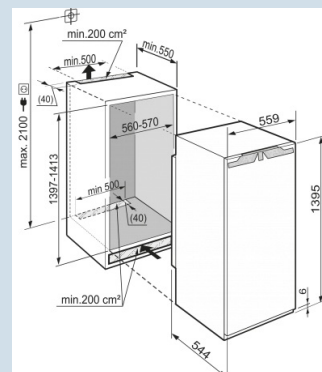

Nismaat	140 cm
Deurmontage systeem	deur-op-deursysteem
Volume koelgedeelte	218 l
Volume vriesgedeelte	20 l
Energieklasse	F
Energieverbruik per jaar	198 kWh
Energieverbruik per 24 uur	0,542 kWh
Energiekosten per jaar	€ 44,-
Geluidsniveau	37 dB(A)
Geluidsniveau klasse	C
Klimaatklasse	ST

IK 2764
Premium

Bio
Cool

Soft
System

Super
Cool

Advies verkoopprijs € 1429

Afmetingen

Hoogte	139,5 - 141,1 cm
Breedte	55,9 cm
Diepte	54,4 cm
Inbouwhoogte	139,7-141,3 cm
Inbouwbreedte	56-57 cm
Inbouwdiepte minimaal	55 cm
Max. Meubelgewicht koeldeel	21 kg
Netto gewicht / Bruto gewicht	53,4 kg / 57,2 kg
Hoogte verpakking	1454 mm
Breedte verpakking	572 mm
Diepte verpakking	622 mm