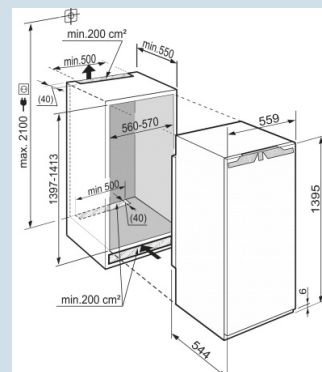

IK 2760
Premium

Bio
Cool

Soft
System

Super
Cool

Power
Cooling

Advies verkoopprijs € 1379

Afmetingen

Hoogte	139,5 - 141,1 cm
Breedte	55,9 cm
Diepte	54,4 cm
Inbouwhoogte	139,7-141,3 cm
Inbouwbreedte	56-57 cm
Inbouwdiepte minimaal	55 cm
Max. Meubelgewicht koeldeel	21 kg
Netto gewicht / Bruto gewicht	55,3 kg / 58,5 kg
Hoogte verpakking	1454 mm
Breedte verpakking	572 mm
Diepte verpakking	622 mm