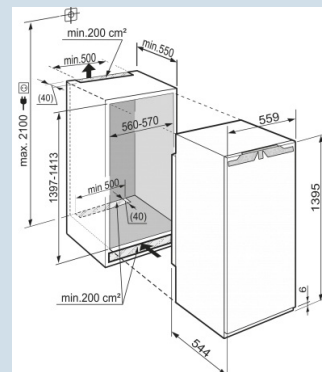

Ruimte voor hoge karaffen of verpakkingen.

Deel- en onderschuifbaar glasplateau

Gelijkmatigere temperatuurverdeling.

PowerCooling

BioCool lade makkelijk te openen

Lade op rolwielletjes

Nismaat	140 cm
Deurmontage systeem	deur-op-deursysteem
Volume koelgedeelte	253 l
Energieklasse	F
Energieverbruik per jaar	135 kWh
Energieverbruik per 24 uur	0,369 kWh
Energiekosten per jaar	€ 30,-
Geluidsniveau	36 dB(A)
Geluidsniveau klasse	C
Klimaatklasse	SN-T
Koelmiddel	R600a

IK 2720

Comfort

Bio
CoolSuper
CoolPower
Cooling

Advies verkoopprijs € 1179

Afmetingen

Hoogte	139,5 - 141,1 cm
Breedte	55,9 cm
Diepte	54,4 cm
Inbouwhoogte	139,7-141,3 cm
Inbouwbreedte	56-57 cm
Inbouwdiepte minimaal	55 cm
Max. Meubelgewicht koeldeel	21 kg
Netto gewicht / Bruto gewicht	52,1 kg / 55,3 kg
Hoogte verpakking	1454 mm
Breedte verpakking	572 mm
Diepte verpakking	622 mm

Overige

Deurscharniering	Rechts, wisselbaar
Mogelijkheid om deur op 90° te blokkeren	Ja
Deur opent maximaal op	115°
Lengte aansluitsnoer	210 cm
Flexibel instelbaar interieur	Ja
Onderdelen interieur geschikt voor vaatwasmachine	Ja
Glasplateaus en laden verwijderbaar bij deuropening 90°	Ja
Aantal draagplateaus	7
daarvan in hoogte verstelbaar	6
Materiaal draagplateau koeldeel	Glas
Afwerking draagplateau	Edelstaal
Nivelleringsstrips	Ja
Display	LC digitaal temperatuurdisplay
Soort bedieningspaneel	Druktoets
Positie bedieningspaneel	Achter de deur
Temperatuuraanduiding van	Koelgedeelte
Kinderbeveiliging	Ja
Materiaal interieur	Kunststof wit
Stelpoten in hoogte verstelbaar	2
Extra kenmerk Nederland	7 jaar zekerheid (zie voorwaarden website)