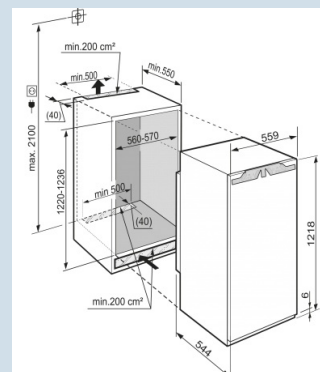

BioCool met zuilverlichting

De Liebherr IK 2360 is een zuinige inbouw koelkast voorzien van handige extra's als een zelfsluitende deur met SoftSystem, een digitale temperatuurmeter en een kastbrede groentelade op rails. De LED lichtzuil zorgt voor een perfecte interieurverlichting.

Zacht sluiten garantie.
SoftSystem

Ook voor extra grote 2 liter verpakkingen.
Luxe edelstalen Premium GlassLine deurvakken

Temperatuur eenvoudig af te lezen.
LC digitaal temperatuurdisplay

Tot 30 kg belastbaar en eenvoudig te reinigen.
GlassLine draagplateaus

Deur wordt vanaf 30° dichtgetrokken.
Deur-op-deur montage

Kleine verpakkingen goed georganiseerd.
VarioSafe

Houd groenten en fruit langer vers.
BioCool lade met instelbare luchtvochtigheid

Bij volle koelkast voldoende licht.
LED lichtzuil links

Serveerklar koelen.
Uitneembare VarioBox

Ruimte voor hoge karaffen of verpakkingen.
Deel- en onderschuifbaar glasplateau

Perfect zicht in de uitgetrokken BioCool laden.
LED verlichting BioCool laden

Altijd plaats voor grote gezinsflessen.
Flessendraagrooster

Nismaat
Deurmontage systeem
Volume koelgedeelte
Energieklasse
Energieverbruik per jaar
Energieverbruik per 24 uur
Energiekosten per jaar
Geluidsniveau
Geluidsniveau klasse
Klimaatklasse
Koelmiddel

122 cm
deur-op-deursysteem
219 l
F
129 kWh
0,353 kWh
€ 28,-
35 dB(A)
B
SN-T
R600a