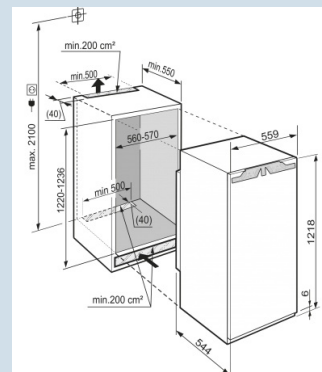

Deur-op-deur montage

Ook voor extra grote 2 liter verpakkingen.

Comfort deurvakken

Temperatuur eenvoudig af te lezen.

LC digitaal temperatuursdisplay

Ruimte voor hoge karaffen of verpakkingen.

Deel- en onderschuifbaar glasplateau

IK 2324
Comfort

Bio
Cool

Super
Cool

Advies verkoopprijs € 1029

Afmetingen

Hoogte	121,8 - 123,4 cm
Breedte	55,9 cm
Diepte	54,4 cm
Inbouwhoogte	122-123,6 cm
Inbouwbreedte	56-57 cm
Inbouwdiepte minimaal	55 cm
Max. Meubelgewicht koeldeel	19 kg
Netto gewicht / Bruto gewicht	42,8 kg / 45,8 kg
Hoogte verpakking	1277 mm
Breedte verpakking	572 mm
Diepte verpakking	622 mm