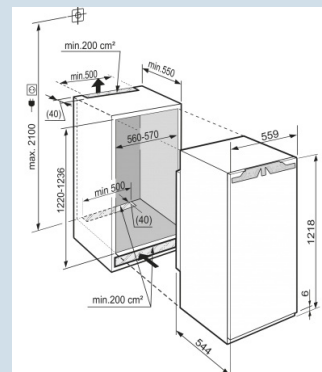

Deur-op-deur montage

Ook voor extra grote 2 liter verpakkingen.

Comfort deurvakken

Temperatuur eenvoudig af te lezen.

LC digitaal temperatuursdisplay

Ruimte voor hoge karaffen of verpakkingen.

Deel- en onderschuifbaar glasplateau

BioCool lade makkelijk te openen

Lade op rolwiel'tjes

Nismaat	122 cm
Deurmontage systeem	deur-op-deursysteem
Volume koelgedeelte	218 l
Energieklasse	F
Energieverbruik per jaar	129 kWh
Energieverbruik per 24 uur	0,353 kWh
Energiekosten per jaar	€ 28,-
Geluidsniveau	35 dB(A)
Geluidsniveau klasse	B
Klimaatklasse	SN-T
Koelmiddel	R600a

IK 2320
 Comfort

**Bio
Cool**
**Super
Cool**

Advies verkoopprijs € 979

Afmetingen

Hoogte	121,8 - 123,4 cm
Breedte	55,9 cm
Diepte	54,4 cm
Inbouwhoogte	122-123,6 cm
Inbouwbreedte	56-57 cm
Inbouwdiepte minimaal	55 cm
Max. Meubelgewicht koeldeel	19 kg
Netto gewicht / Bruto gewicht	45,3 kg / 47,5 kg
Hoogte verpakking	1277 mm
Breedte verpakking	572 mm
Diepte verpakking	622 mm

Overige

Deurscharniering	Rechts, wisselbaar
Mogelijkheid om deur op 90° te blokkeren	Ja
Deur opent maximaal op	115°
Lengte aansluitsnoer	210 cm
Flexibel instelbaar interieur	Ja
Onderdelen interieur geschikt voor vaatwasmachine	Ja
Glasplateaus en laden verwijderbaar bij deuropening 90°	Ja
Aantal draagplateaus	6
daarvan in hoogte verstelbaar	5
Materiaal draagplateau koeldeel	Glas
Afwerking draagplateau	Edelstaal
Display	LC digitaal temperatuurdisplay
Soort bedieningspaneel	Druktoets
Positie bedieningspaneel	Achter de deur
Temperatuuraanduiding van	Koelgedeelte
Kinderbeveiliging	Ja
Materiaal interieur	Kunststof wit
Stelpoten in hoogte verstelbaar	2
Extra kenmerk Nederland	7 jaar zekerheid (zie voorwaarden website)