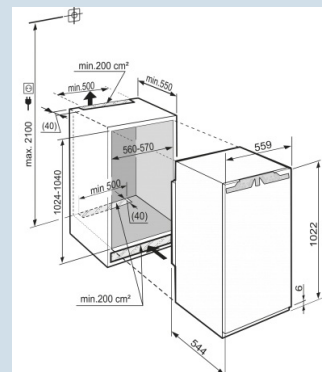

Deur wordt vanaf 30° dichtgetrokken.

Deur-op-deur montage

Ook voor extra grote 2 liter verpakkingen.

Comfort deurvakken

Temperatuur eenvoudig af te lezen.

LC digitaal temperatuursdisplay

Ruimte voor hoge karaffen of verpakkingen.

Deel- en onderschuifbaar glasplateau

Nismaat	102 cm
Deurmontage systeem	deur-op-deursysteem
Volume koelgedeelte	183 l
Energieklasse	F
Energieverbruik per jaar	124 kWh
Energieverbruik per 24 uur	0,339 kWh
Energiekosten per jaar	€ 27,-
Geluidsniveau	33 dB(A)
Geluidsniveau klasse	B
Klimaatklasse	SN-T
Koelmiddel	R600a

IK 1920
Comfort

Bio
Cool

Super
Cool

Advies verkoopprijs € 879

Afmetingen

Hoogte	102,2 - 103,8 cm
Breedte	55,9 cm
Diepte	54,4 cm
Inbouwhoogte	102,4-104 cm
Inbouwbreedte	56-57 cm
Inbouwdiepte minimaal	55 cm
Max. Meubelgewicht koeldeel	13 kg
Netto gewicht / Bruto gewicht	35,9 kg / 38,6 kg
Hoogte verpakking	1081 mm
Breedte verpakking	572 mm
Diepte verpakking	622 mm