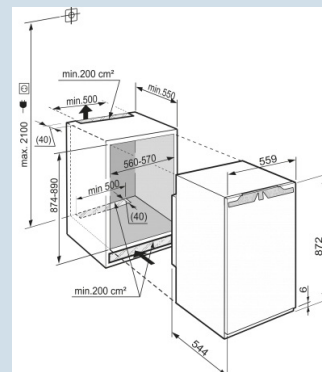

#### Ruimte voor hoge karaffen of verpakkingen.

Deel- en onderschuifbaar glasplateau

Nismaat	88 cm
Deurmontage systeem	deur-op-deursysteem
Volume koelgedeelte	118 l
Volume vriesgedeelte	16 l
Energieklasse	<b>F</b>
Energieverbruik per jaar	183 kWh
Energieverbruik per 24 uur	0,501 kWh
Energiekosten per jaar	€ 40,-
Geluidsniveau	36 dB(A)
Geluidsniveau klasse	C
Klimaatklasse	ST

#### Afmetingen

Hoogte	87,2 - 88,8 cm
Breedte	55,9 cm
Diepte	54,4 cm
Inbouwhoogte	87,4-89 cm
Inbouwbreedte	56-57 cm
Inbouwdiepte minimaal	55 cm
Max. Meubelgewicht koeldeel	16 kg
Netto gewicht / Bruto gewicht	33,7 kg / 36,1 kg
Hoogte verpakking	931 mm
Breedte verpakking	572 mm
Diepte verpakking	622 mm